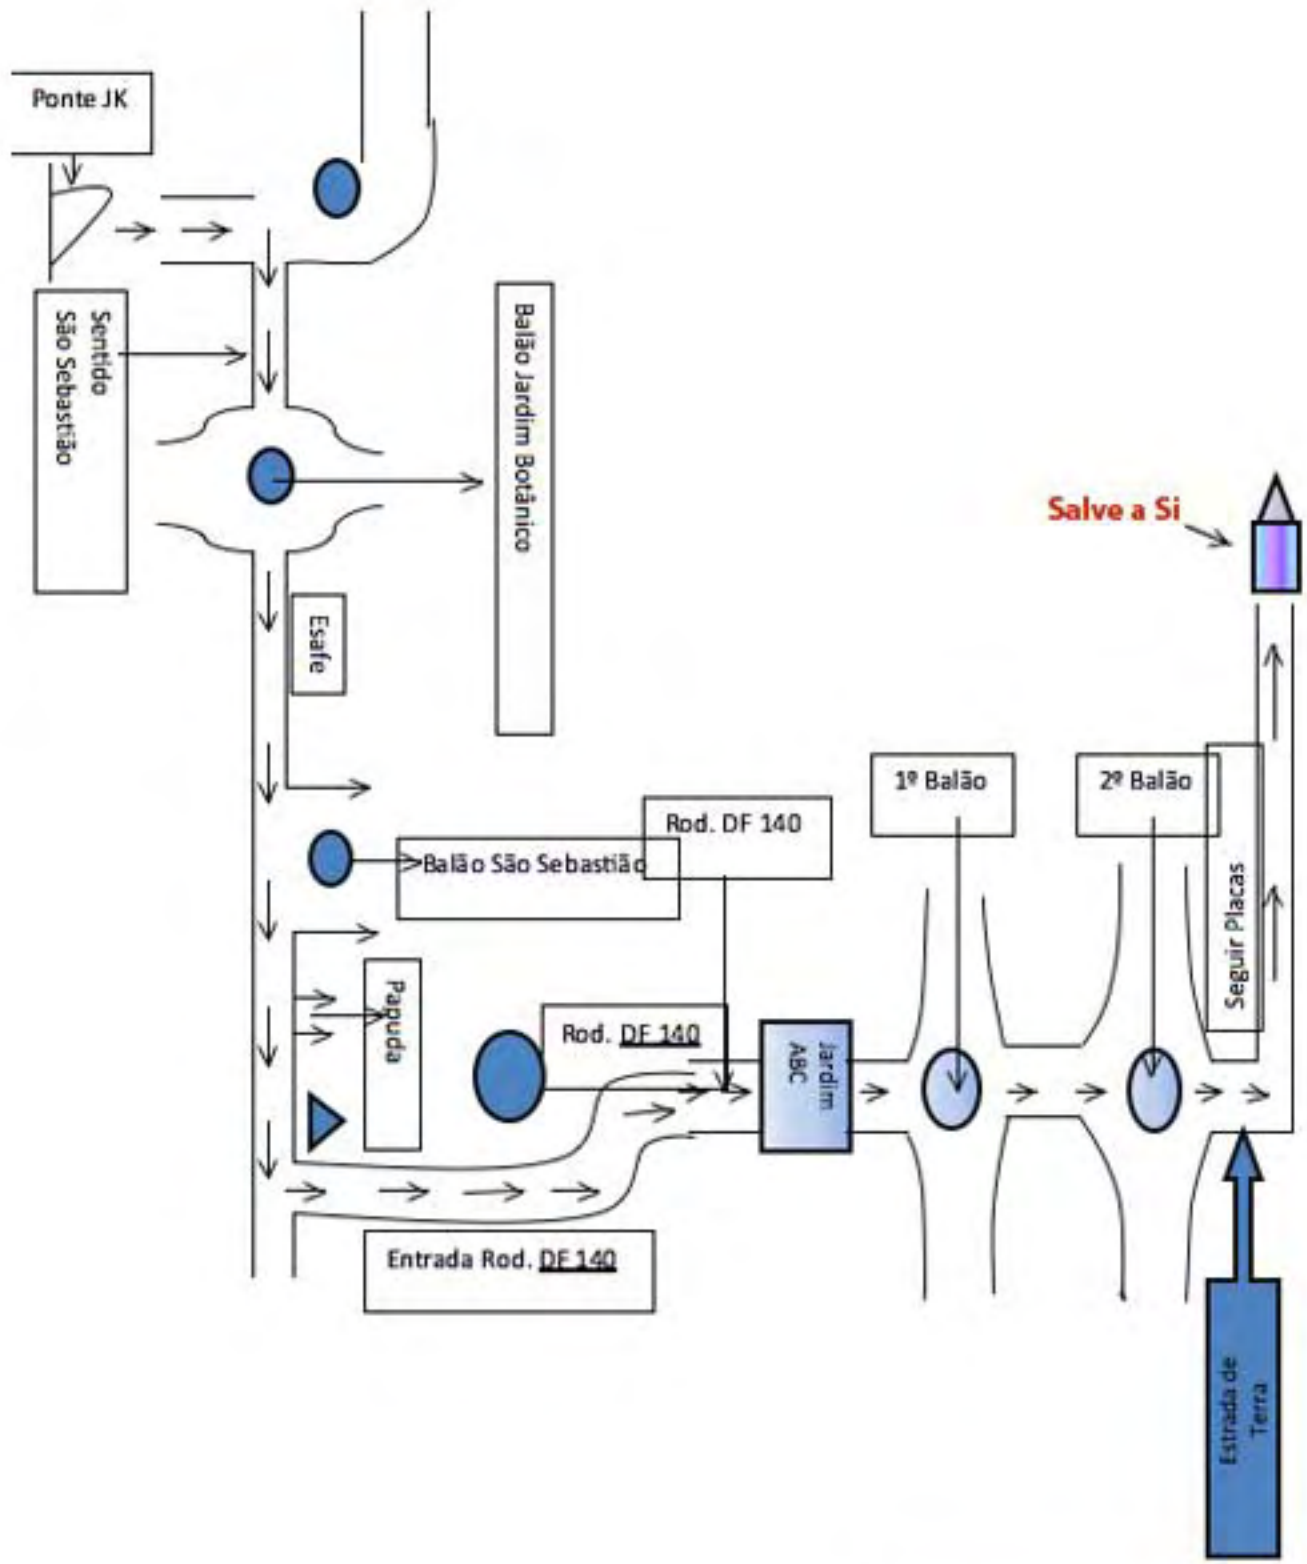

Salve a Si

Sítio Gleba nº 9 Fazenda Salve a Si, Cidade Ocidental – GO

Tel: Fone: (61) 9997.5010 ou (61) 7815.9673

Nextel ID : 55*97*14958

Como chegar a Salve a Si:

1. Ponto inicial: rodoviária do Plano Piloto;
2. Pegar sentido Ponte JK, passar direto na ponte,
3. Após a ponte seguir direto até o balão (sem virar no viaduto logo após a ponte);
4. No balão pegar a direita sentido Escola Fazendária (ESAFE);
5. Seguir em frente passando o balão de São Sebastião e a Papuda);
6. Continuar em frente até o balão APA Cabeça de Veado;
7. pegar a esquerda sentido balão de Unaí, DF-140, Tororó;
8. Seguir na DF 140 rodovia Diogo Machado até o Jardim ABC;
9. No Jardim ABC seguir em frente, passando dois balões - em cada balão começam as placas: “SALVE A SI”;
10. No segundo balão pegar estrada de terra direto;
11. Na estrada de terra seguir direto pegar a primeira a esquerda com placa indicando Salve a Si;
12. Seguir em frente cerca de 3km até a placa da Salve a Si, na entrada da fazenda a direita, SEJA BEM VINDO!!!!

Pegar a 2ª Estrada de Terra na 1ª Entrada a Esquerda